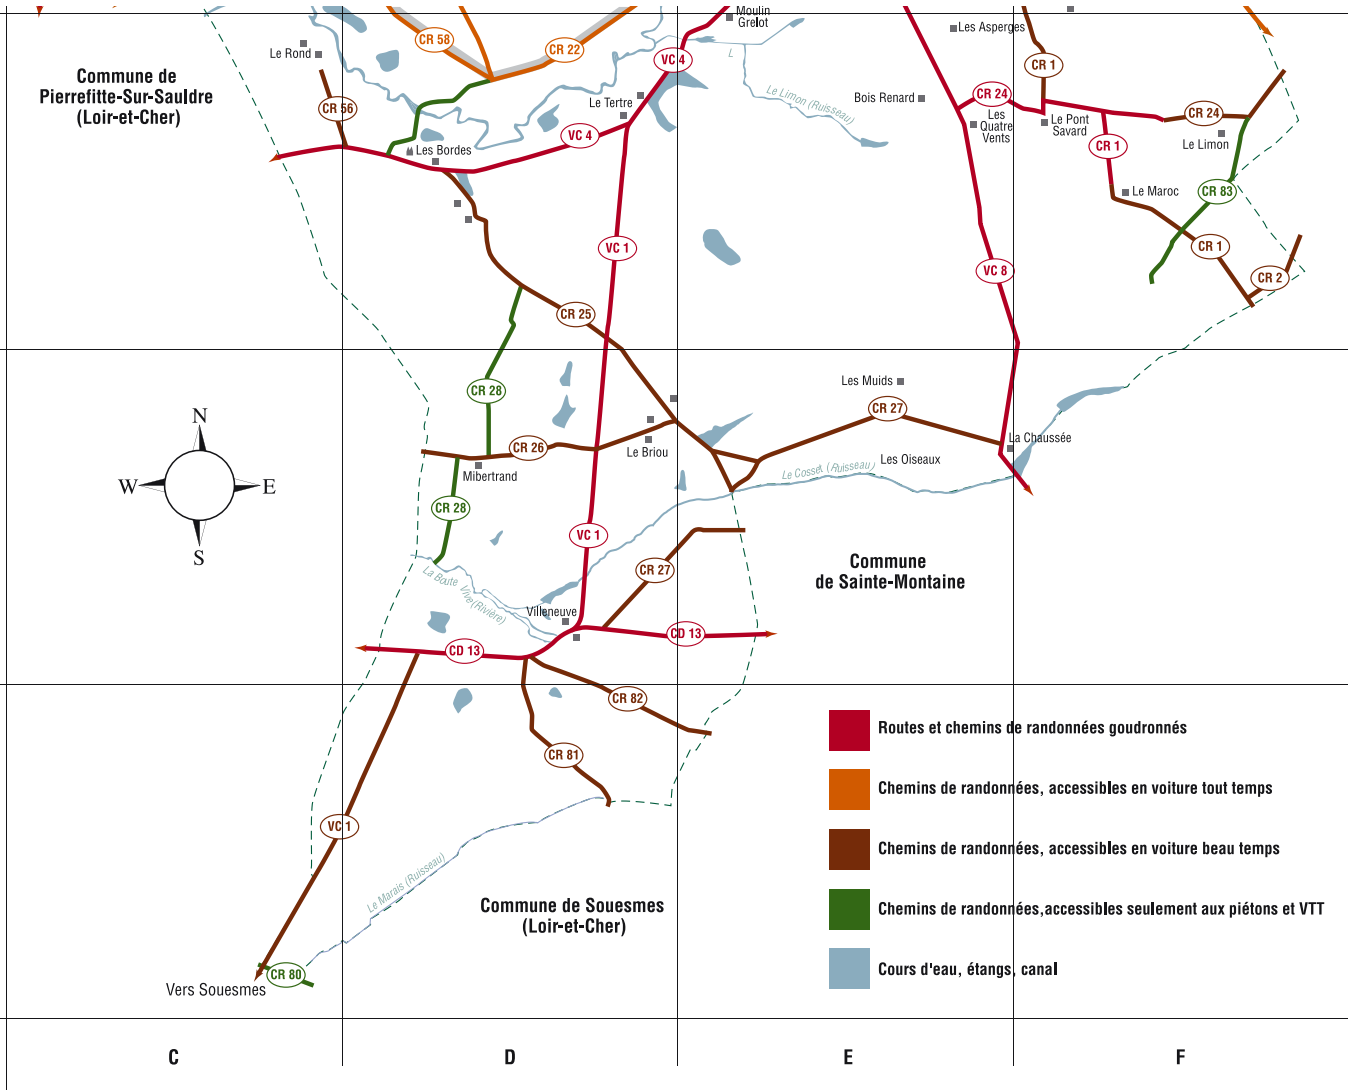

Numéro	Catégorie	Nom	Repère	Plan	Numéro	Catégorie	Nom	Repère	Plan
67	■	C.R. du Goudray aux Bois	C 5	Nord	83	■	Morceau du C.R. de la Chaussée à Clément	F 6	Sud
68	■	C.R. dit Ancien chemin de Sully	C 3	Nord	84	■	C.R. du Gué des Hautes Rives à Framet	F 3	Nord
69	■	C.R. du Vieux Péroué aux Buissons	D 4	Nord	85	■	C.R. des Monteaux aux Brosses	E 3	Nord
70	■	C.R. des Petits Césars	B 5	Sud	86	■	C.R. des Monteaux à Isdes	E 2 - E 3	Nord
71	■	Ancien chemin de Pierrefitte à Chaon	B 5	Sud	87	■	C.R. des Monteaux à Moulin Neuf	E 2 - E 3	Nord
72	■	C.R. de Bois Baudet aux Rosés	B 4	Nord	88	■	C.R. de Gros Bois à la Brunetière	E 2	Nord
73	■	C.R. des Thévottes à Bois Baudet	B 5	Nord	89	■	C.R. de l'Étang du Puit au Mont de Mars	F 2	Nord
74	■	C.R. de Brinon au Cul d'Enter	A 5	Nord	90	■	C.R. des Clouzioux à la Charmille	D 2 - E 2	Nord
75	■	C.R. de Brinon aux Bouffards	B 5	Nord	91	■	C.R. de la Sauldre	Plan Bourg	
76	■	C.R. de Bois Baudet à Chaon	B 4	Nord	92	■	C.R. des Pointards à la Gare	E 5	Sud
77	■	C.R. des Fontaines à Glatigny	B 3 - B 4	Nord	93	■	C.R. dit de la Promenade du B. A.	E 5	Sud
78	■	C.R. de Nouan le Fuzelier aux Hirtaignes	A 4	Nord					
79	■	C.R. de Tracy à Brinon	A 5	Nord					
80	■	C.R. de Bois Rosé à la Roche	C 8	Sud	1	■	V.C.	C 8 - D 6	Sud
81	■	C.R. de Ménétréol à Pierrefitte	D 8	Sud	5	■	V.C.	C 5 - E 5	Sud
82	■	C.R. de Ste Montaine à Pierrefitte	D 8	Sud	6	■	V.C.	F 5	Sud

- Routes et chemins de randonnées goudronnés
- Chemins de randonnées, accessibles en voiture tout temps
- Chemins de randonnées, accessibles en voiture beau temps
- Chemins de randonnées, accessibles seulement aux piétons et VTT
- Cours d'eau, étangs, canal

6

7

8