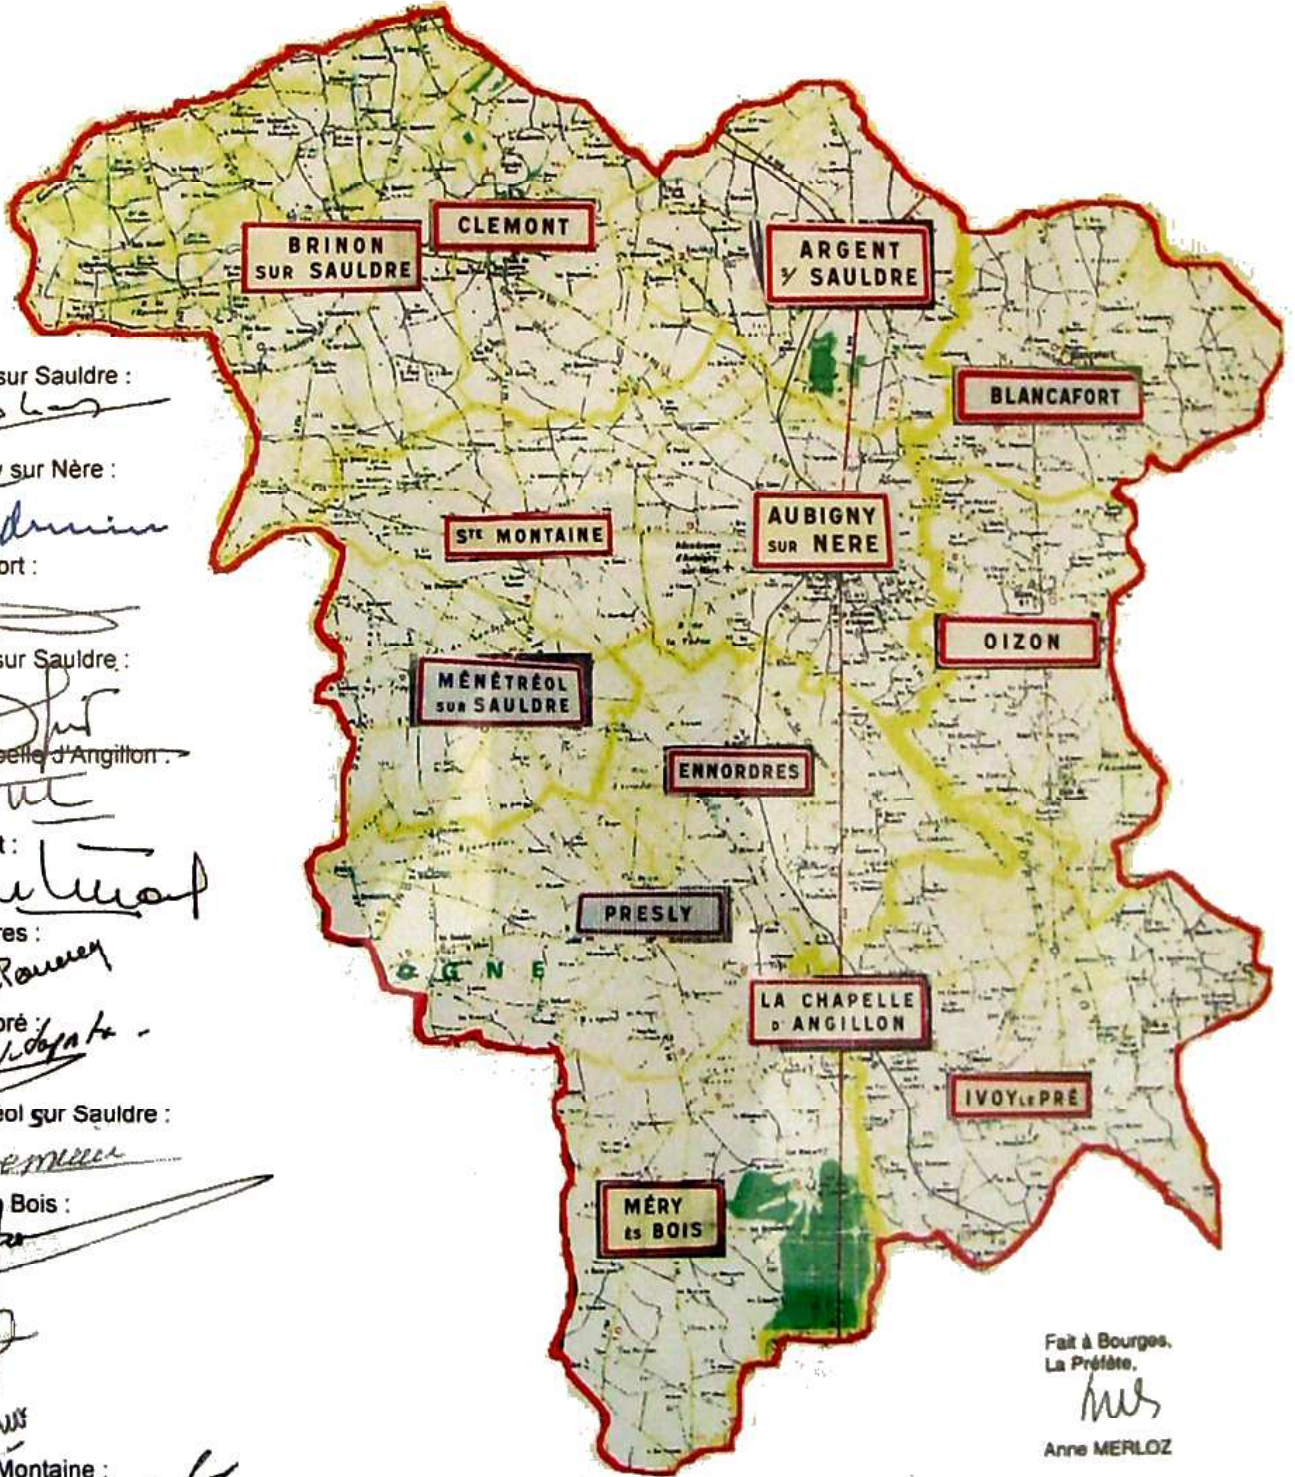

PRÉFECTURE DU CHER

DIRECTION DES COLLECTIVITÉS LOCALES
ET DES AFFAIRES FINANCIÈRES

Bureau départemental
du contrôle de légalité

ARRETE n° 2005 -1-441 du 29 DEC. 2005
portant création de la communauté de communes "Sauldre et Sologne"
et valant statuts

La Préfète du Cher,
Chevalier de la Légion d'Honneur,
Officier de l'Ordre National du Mérite,

Argent sur Sauldre :

[Signature]

Aubigny sur Nère :

[Signature]

Blancafort :

[Signature]

Brinon sur Sauldre :